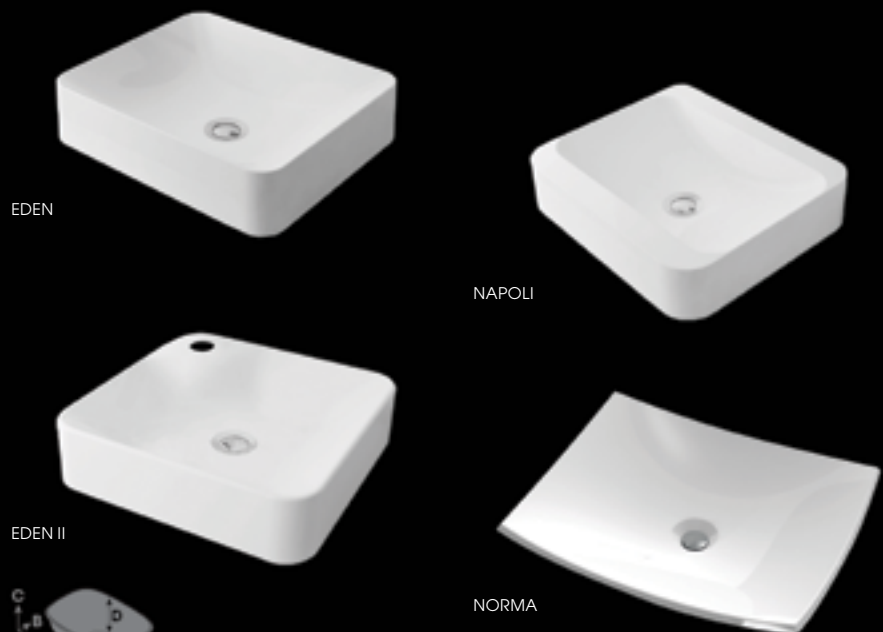

A	B	C	D	тип
450	320	122	100	[□]

MIRA

A	B	C	D	тип
460	320	152	130	[□]

CAMELO ROUND

НАСТОЛЬНЫЕ УМЫВАЛЬНИКИ

EDEN

NAPOLI

EDEN II