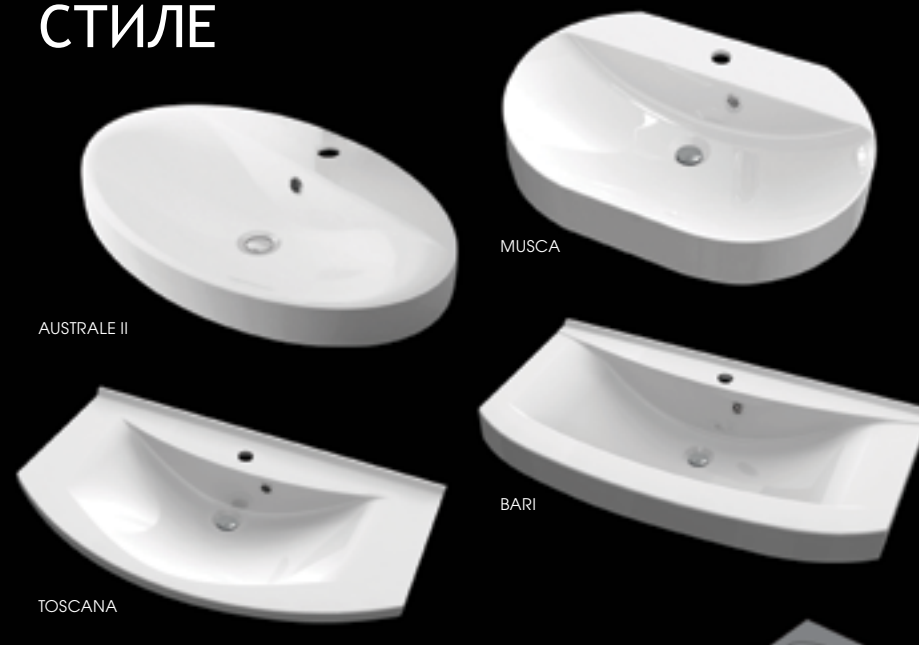

УМЫВАЛЬНИКИ В СОВРЕМЕННОМ СТИЛЕ