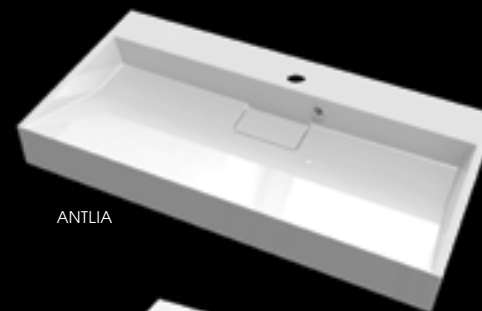

ORION

УМЫВАЛЬНИКИ В СОВРЕМЕННОМ СТИЛЕ

ANTLIA