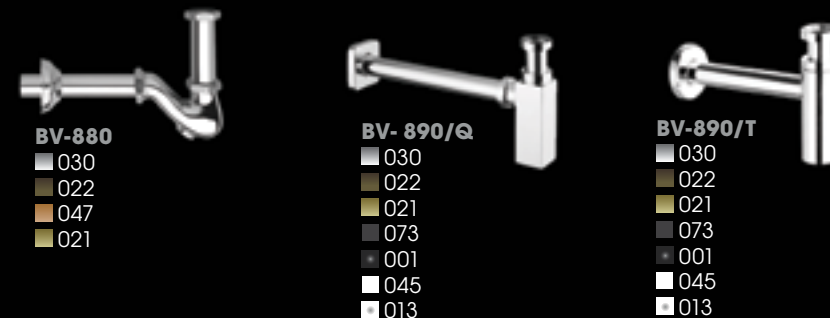

МЕТАЛЛИЧЕСКИЕ
(хромированные)

210 x 120 (mm)

МЕТАЛЛИЧЕСКИЕ
(белые крашеные)

260 (mm)
350 (mm)

ЗАПОРНЫЕ КЛАПАНА CLICK-CLACK ДЛЯ УМЫВАЛЬНИКОВ

BV-522
(универсальный)

■ 030
■ 055
■ 022
■ 047
■ 021
■ 073
■ 001
■ 045
■ 013

BV-523
(стандартный)

■ 030
■ 055
■ 022
■ 047
■ 021
■ 073
■ 001
■ 045
■ 013

BV-523-AO
(всегда открыт)

■ 030
■ 055
■ 022
■ 047
■ 021
■ 073
■ 001
■ 045
■ 013

АКСЕССУАРЫ ДЛЯ УМЫВАЛЬНИКОВ

СИФОНЫ ДЛЯ УМЫВАЛЬНИКОВ