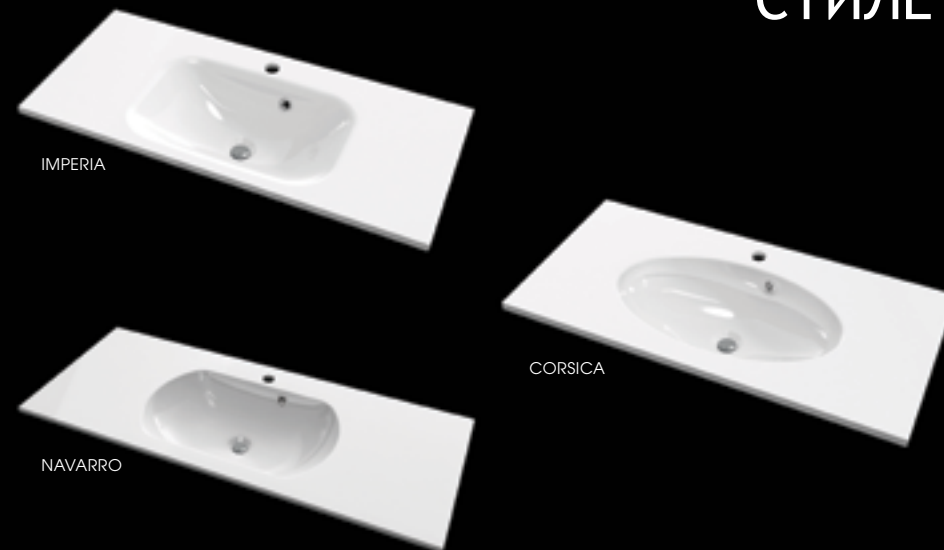

УМЫВАЛЬНИКИ В СОВРЕМЕННОМ СТИЛЕ

IMPERIA

CORSICA

NAVARRO

IMPERIA					
A	B	C	D	тип	
602	415	18	100	[□]	
902	415	18	100	[□]	
1202	415	18	100	[□]	

CORSICA					
A	B	C	D	тип	
600	450	20	120	[□]	
900	450	20	120	[□]	
1200	450	20	120	[□]	

NAVARRO					
A	B	C	D	тип	
600	500	15	102	[□]	
700	500	15	102	[□]	
900	500	15	102	[□][□][□]	
1200	500	15	102	[□][□][□]	
1400	500	15	102	[□][□][□]