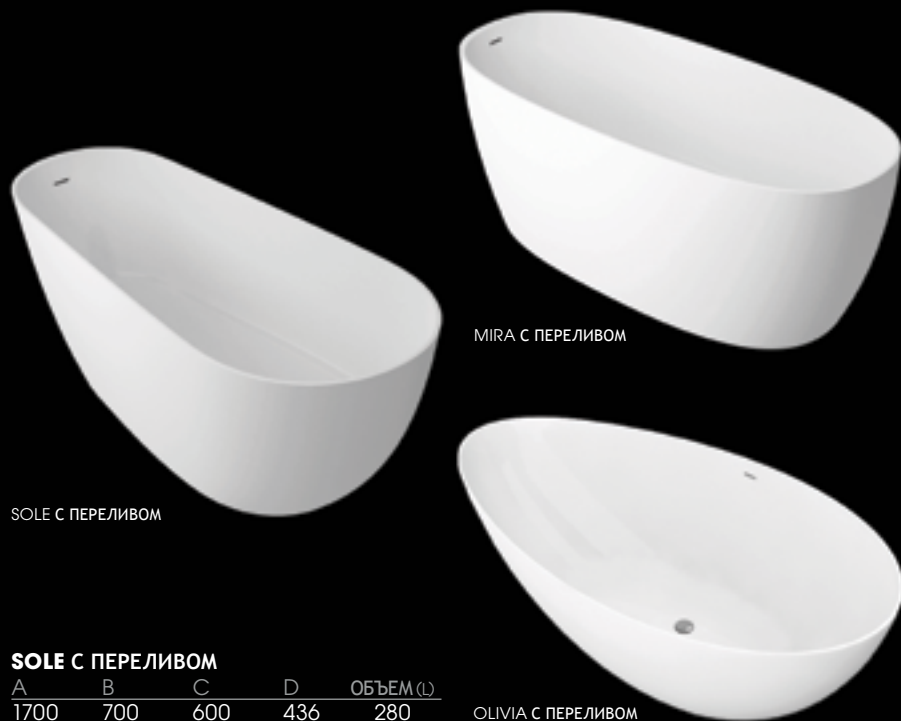

MIRA С ПЕРЕЛИВОМ

OLIVIA С ПЕРЕЛИВОМ

ВАННЫ В СОВРЕМЕННОМ СТИЛЕ

SOLE С ПЕРЕЛИВОМ