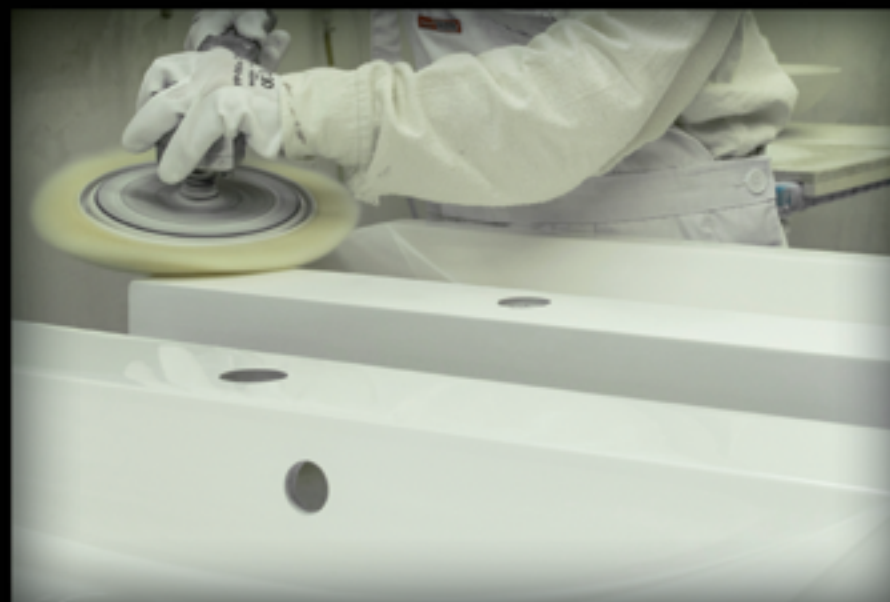

O Blü

Blü

Blü - бренд, воплощающий в своем ассортименте установленные традиции различных производителей. Вместе мы создаем уютную и гармоничную ванную комнату, в которой начинается каждый день нашей жизни. Мы можем заверить, что представляя подобранный ассортимент - каждый отдельный элемент в ванной комнате, его линии и формы будут уместны находится в одном пространстве с другими.

Blü это имя, которое ассоциируется с основными ожиданиями клиента - долговечность, доверие и эксклюзивный сервис. Мы счастливы представить нашим клиентам мебель высокого качества и зеркала для ванной комнаты, умывальники, душевые поддоны и ванны из литого мрамора, так же, ванны из акрила и другие различные аксессуары для ванн и умывальников. В нашем ассортименте товаров присутствуют последние инновации индустрии - SGG Miralite стекла для зеркал на основе серебра, LED подсветка стандарта IP 44 и выше, Evermite технология изготовления литого мрамора, которая повышает устойчивость поверхности изделий из литого мрамора, импрегнированная защищенная от влаги мебель, Blum и Häfele Soft-Close технологии, и др. Вся продукция Blü отвечает нормам гигиены и качества ЕС и США, требованиям CE и TÜV. Стремясь снизить возможный ущерб для окружающей среды, в производство внедряются передовые производственные технологии, особое внимание уделяется утилизации продуктов и безопасности людей.