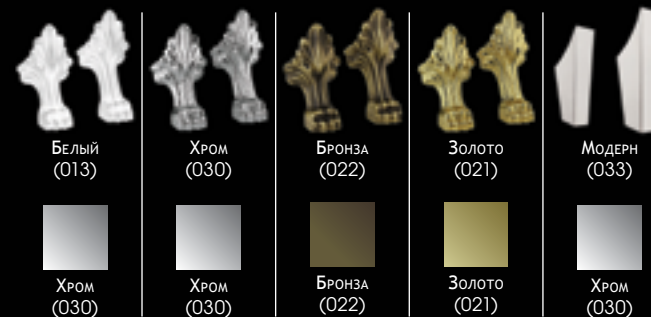

BV-1012

- 030
- 022
- 047
- 021

BV-1012/C

- 030
- 022
- 047
- 021

КОМБИНАЦИИ НОЖЕК И СЛИВОВ ДЛЯ РЕТРО ВАНН:

Белый (013)

Хром (030)

Хром (030)

Хром (030)

Бронза (022)

Бронза (022)

Золото (021)

Золото (021)

Модерн (033)

Хром (030)

ПОКРЫТИЯ (код):