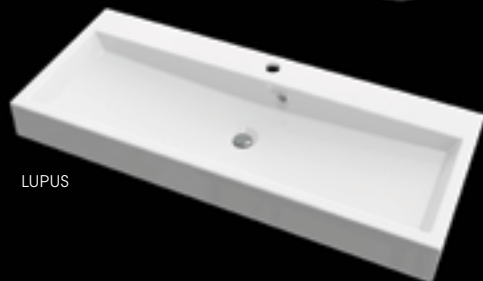

BARI

A	B	C	D	тип
900	500	80	120	[□]
1200	530	80	120	[□]

УМЫВАЛЬНИКИ В СОВРЕМЕННОМ СТИЛЕ

CANES

MONOCEROS

DRACO

LUPUS

CANES ^{1mm}				
A	B	C	D	тип
600	450	120	125	[□]