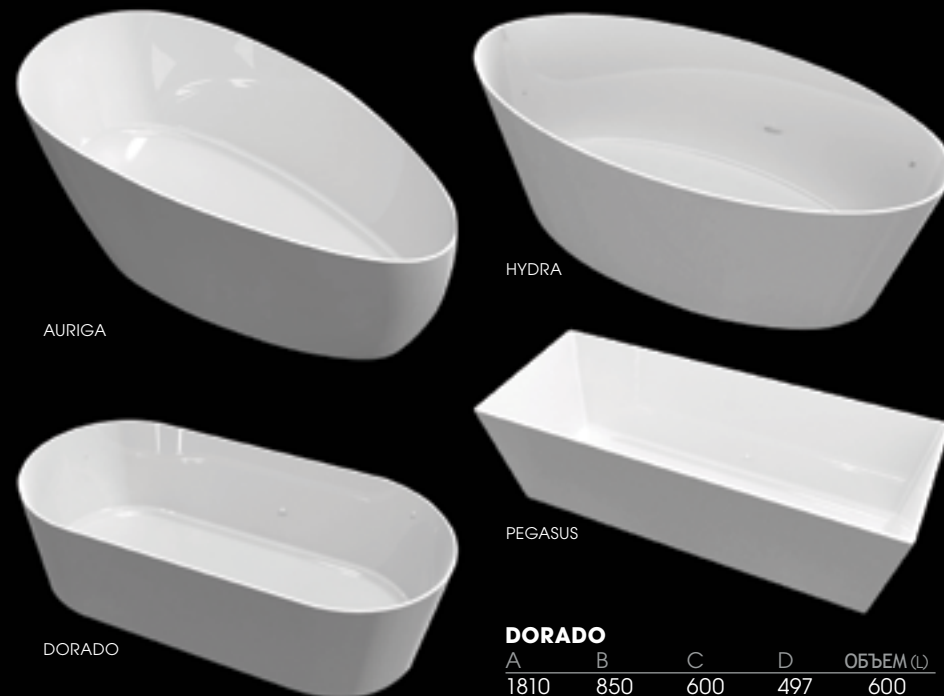

Хром
(030)

Хром
(030)

Бронза
(022)

Золото
(021)

Хром
(030)

ВАННЫ В СОВРЕМЕННОМ СТИЛЕ

AURIGA

A	B	C	D	ОБЪЕМ (Л)
1560	710	560	460	270
1700	770	620	470	330