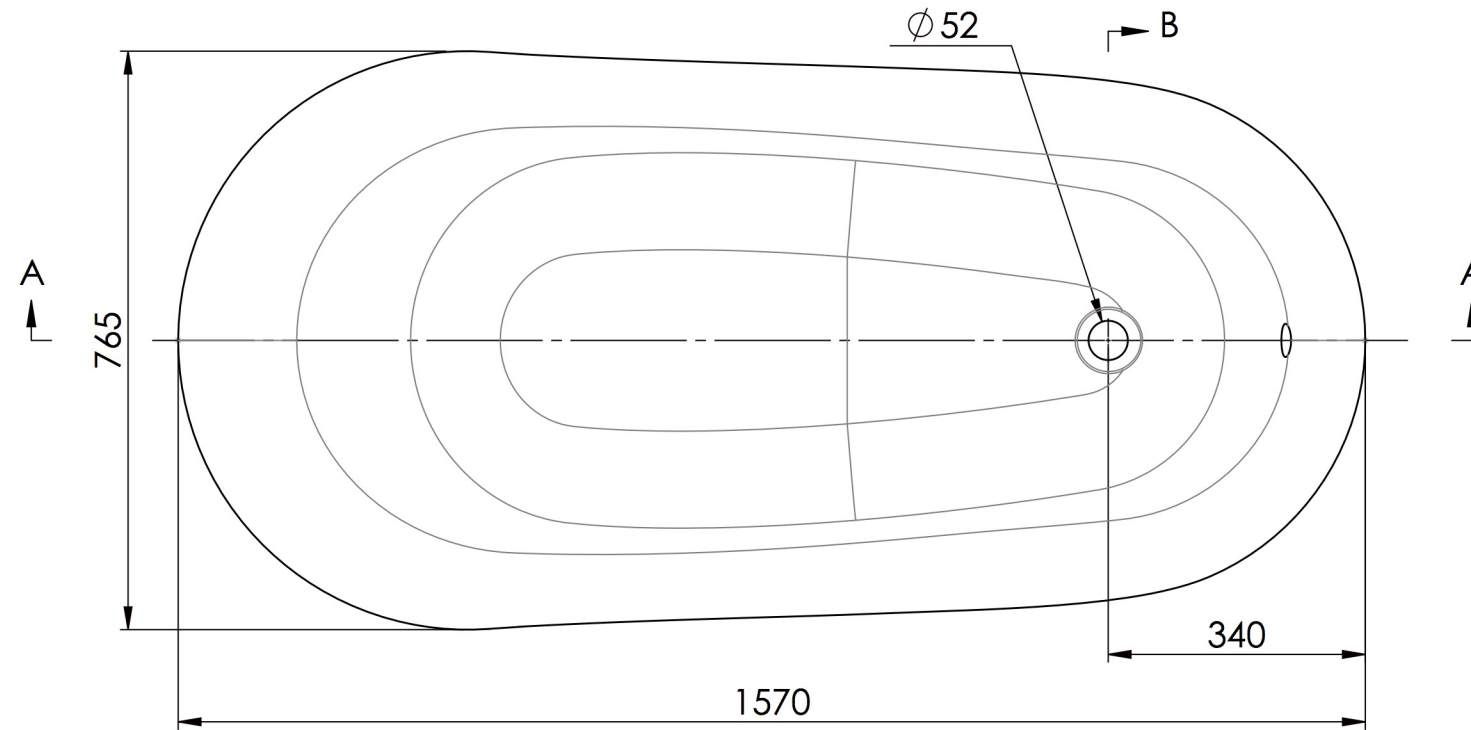

TOLERANCE: +3/-3 mm

CORONA 1570