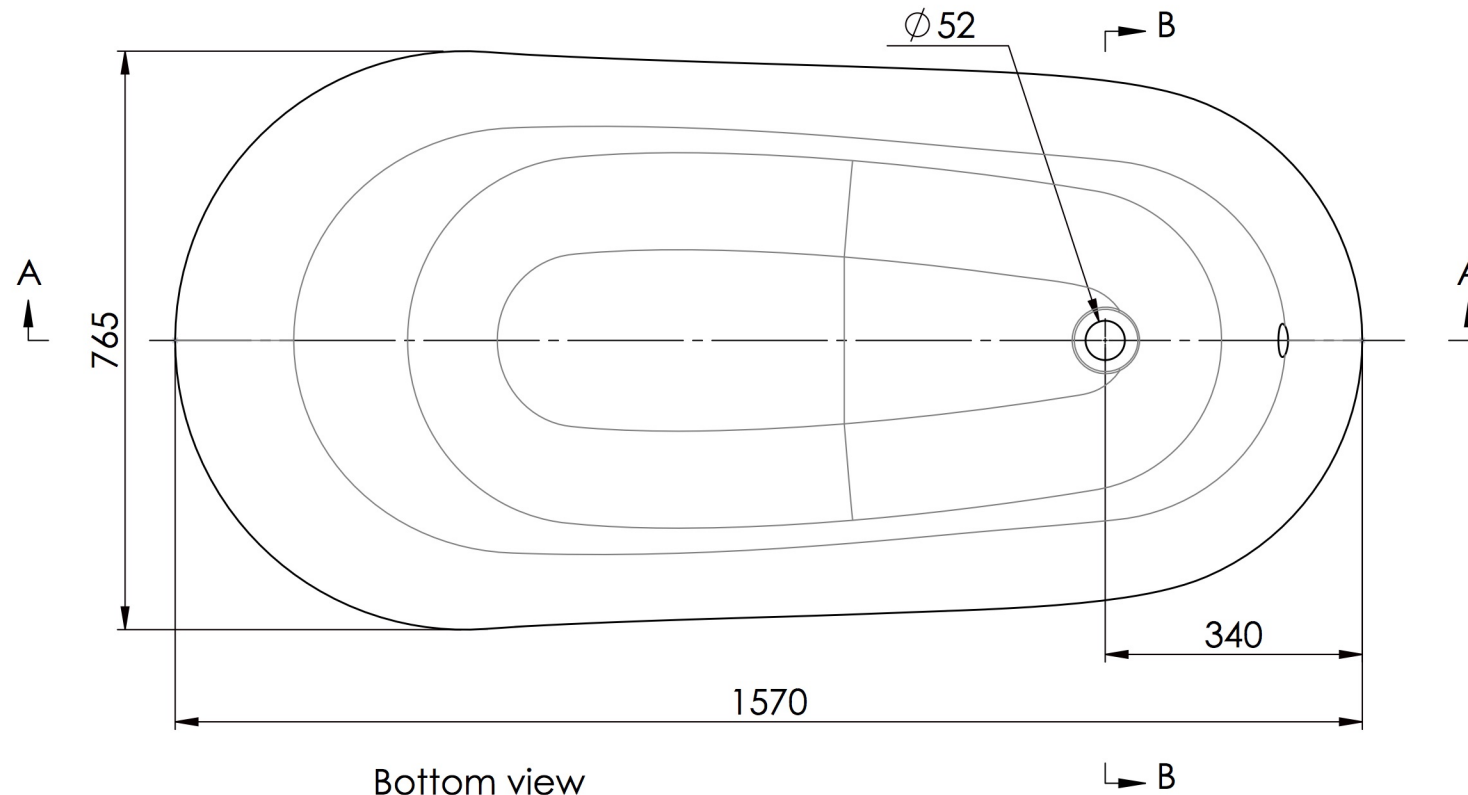

TOLERANCE: +3/-3 mm

CORONA 1570