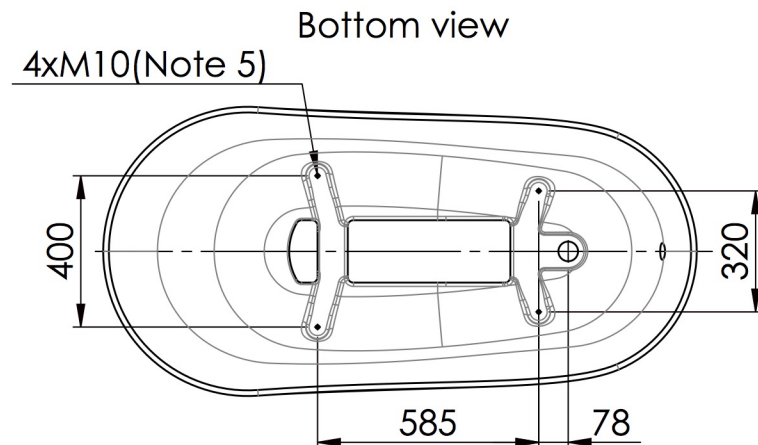

TOLERANCE: +3/-3 mm

CORONA 1570