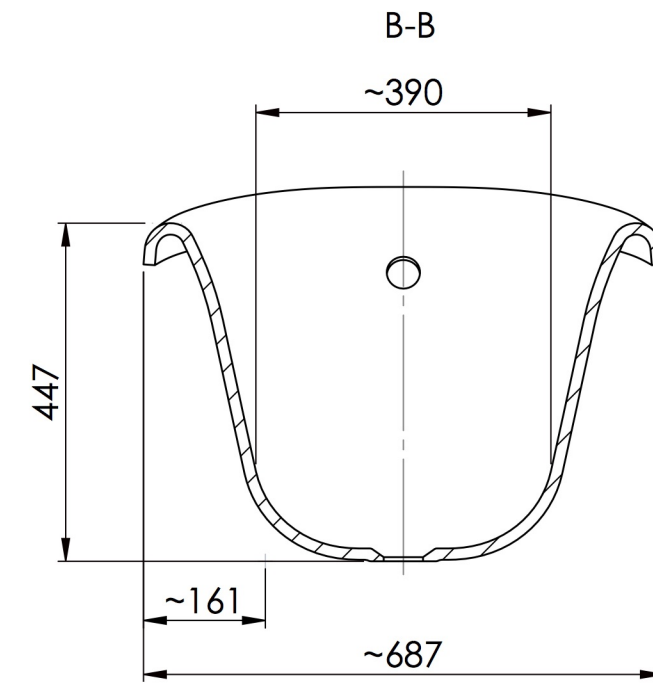

TOLERANCE: +3/-3 mm

CORONA 1570