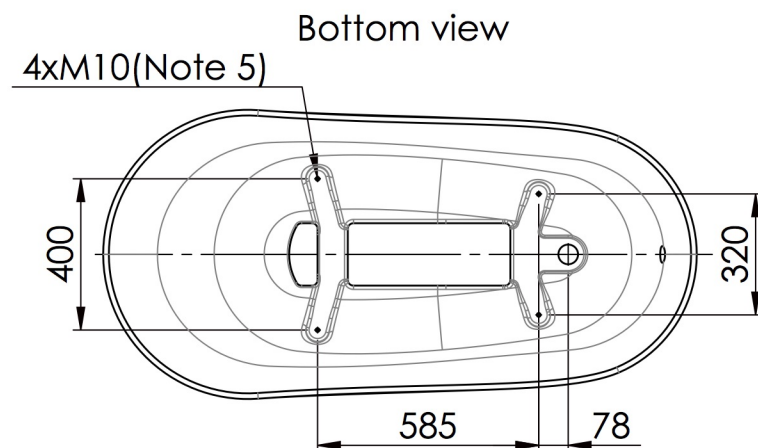

TOLERANCE: +3/-3 mm

CORONA 1570