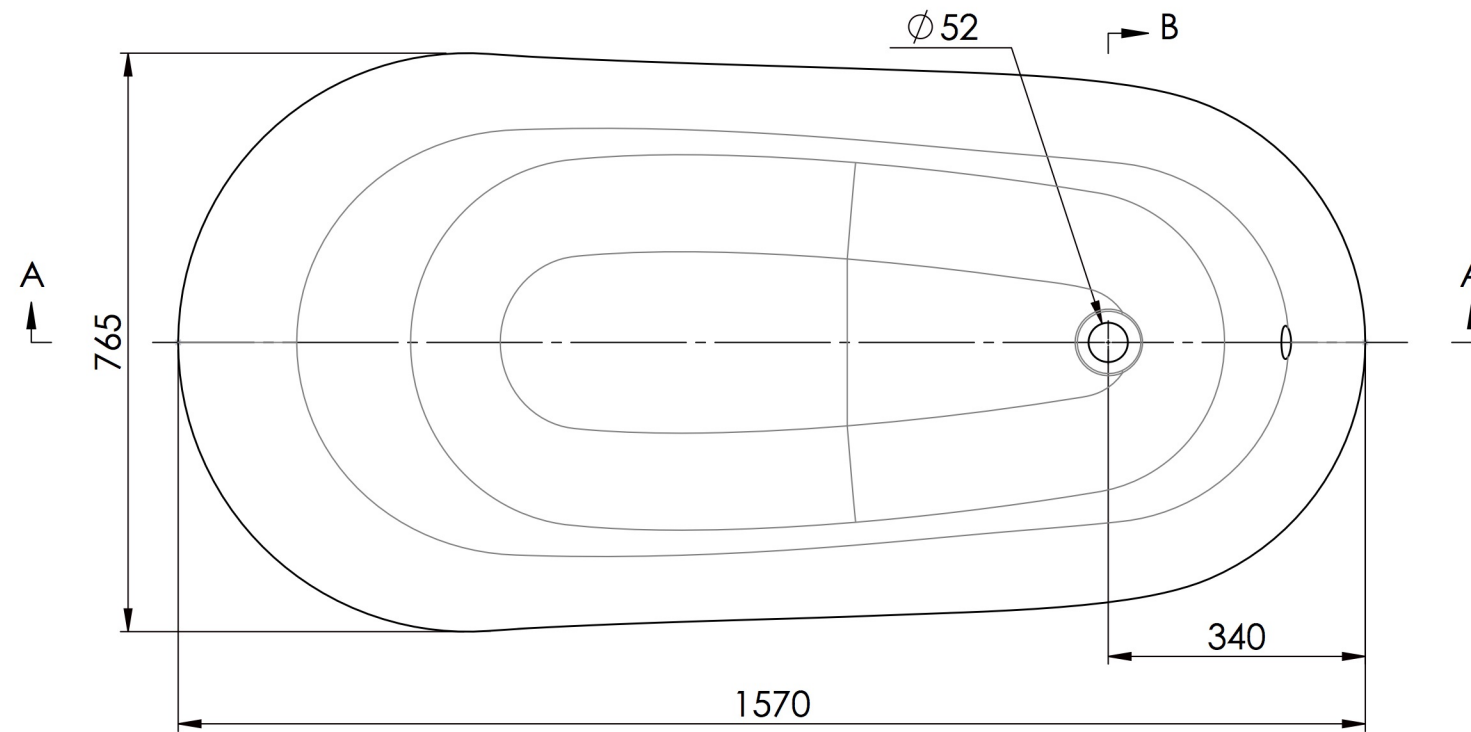

TOLERANCE: +3/-3 mm

CORONA 1570