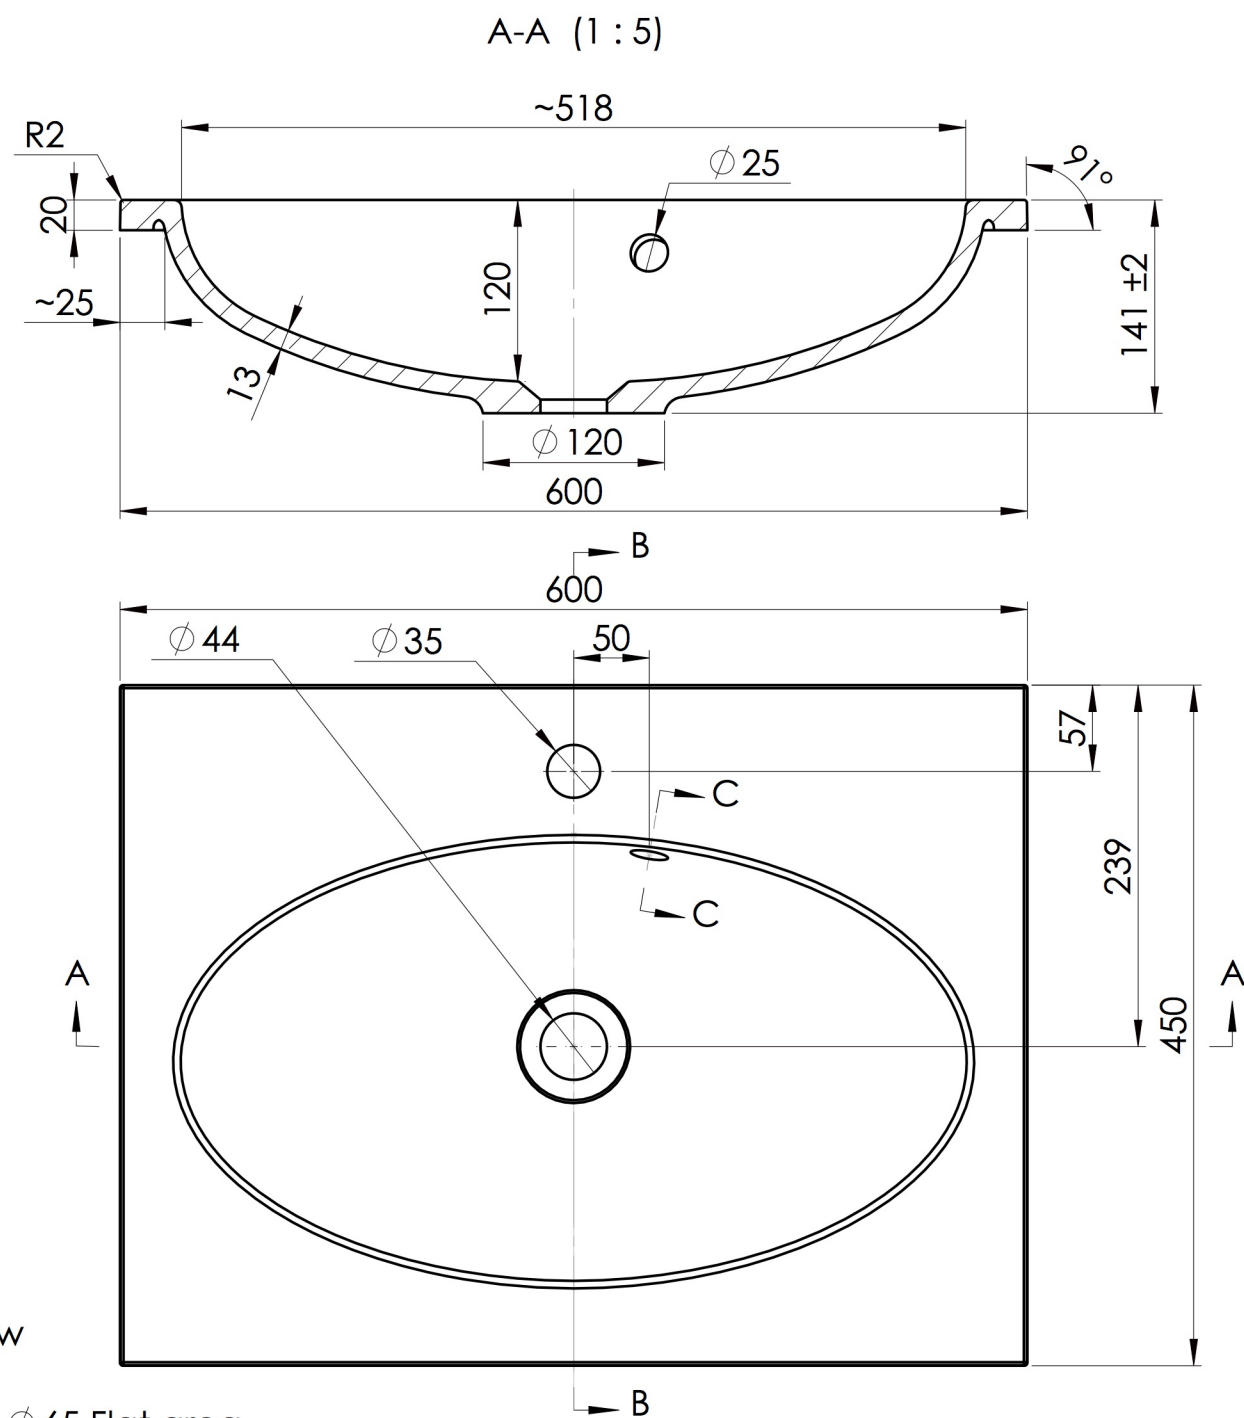

TOLERANCE +3/-3 mm

CORSICA 600 C