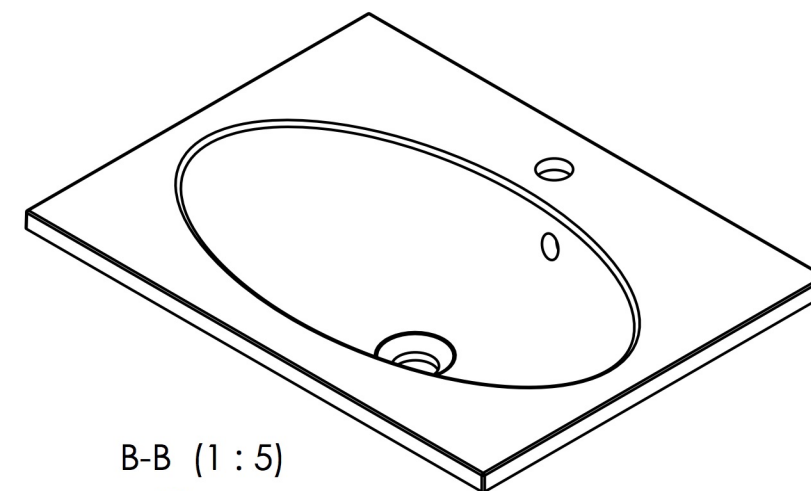

TOLERANCE +3/-3 mm

CORSICA 600 C