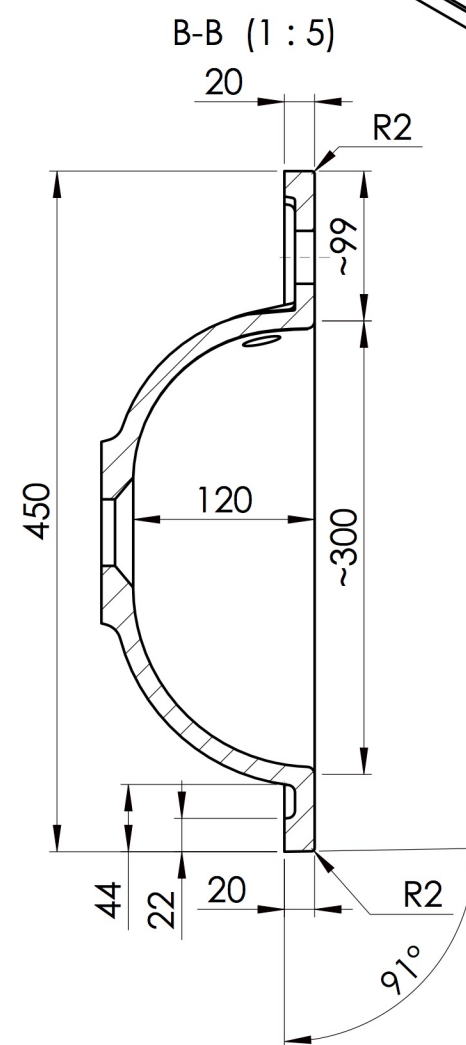

TOLERANCE +3/-3 mm

CORSICA 600 C