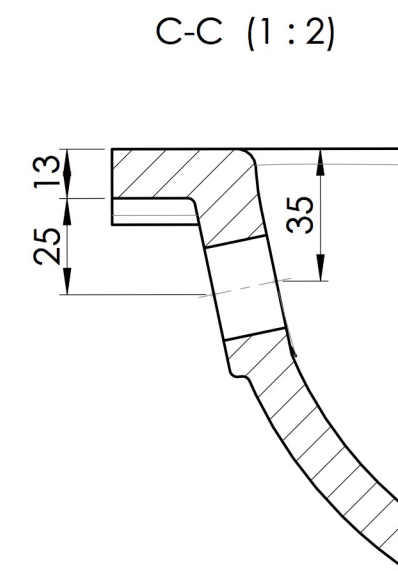

TOLERANCE +3/-3 mm

CORSICA 600 C