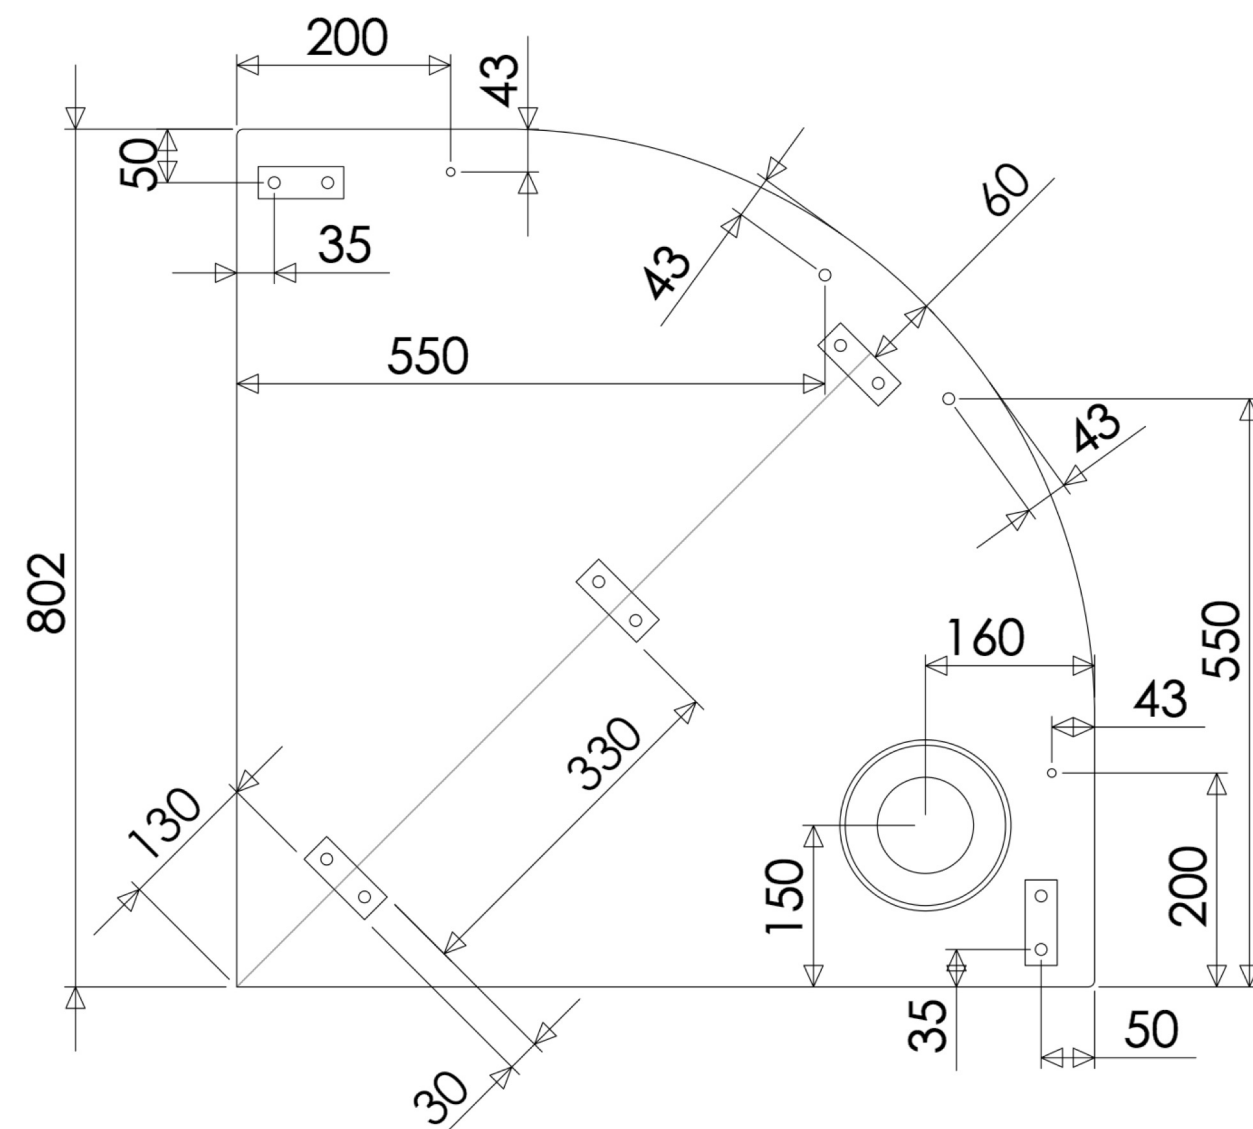

B-B
SCALE 1 : 4

TOLERANCE: +3/-3 mm

GRUS 800 x 800 R550