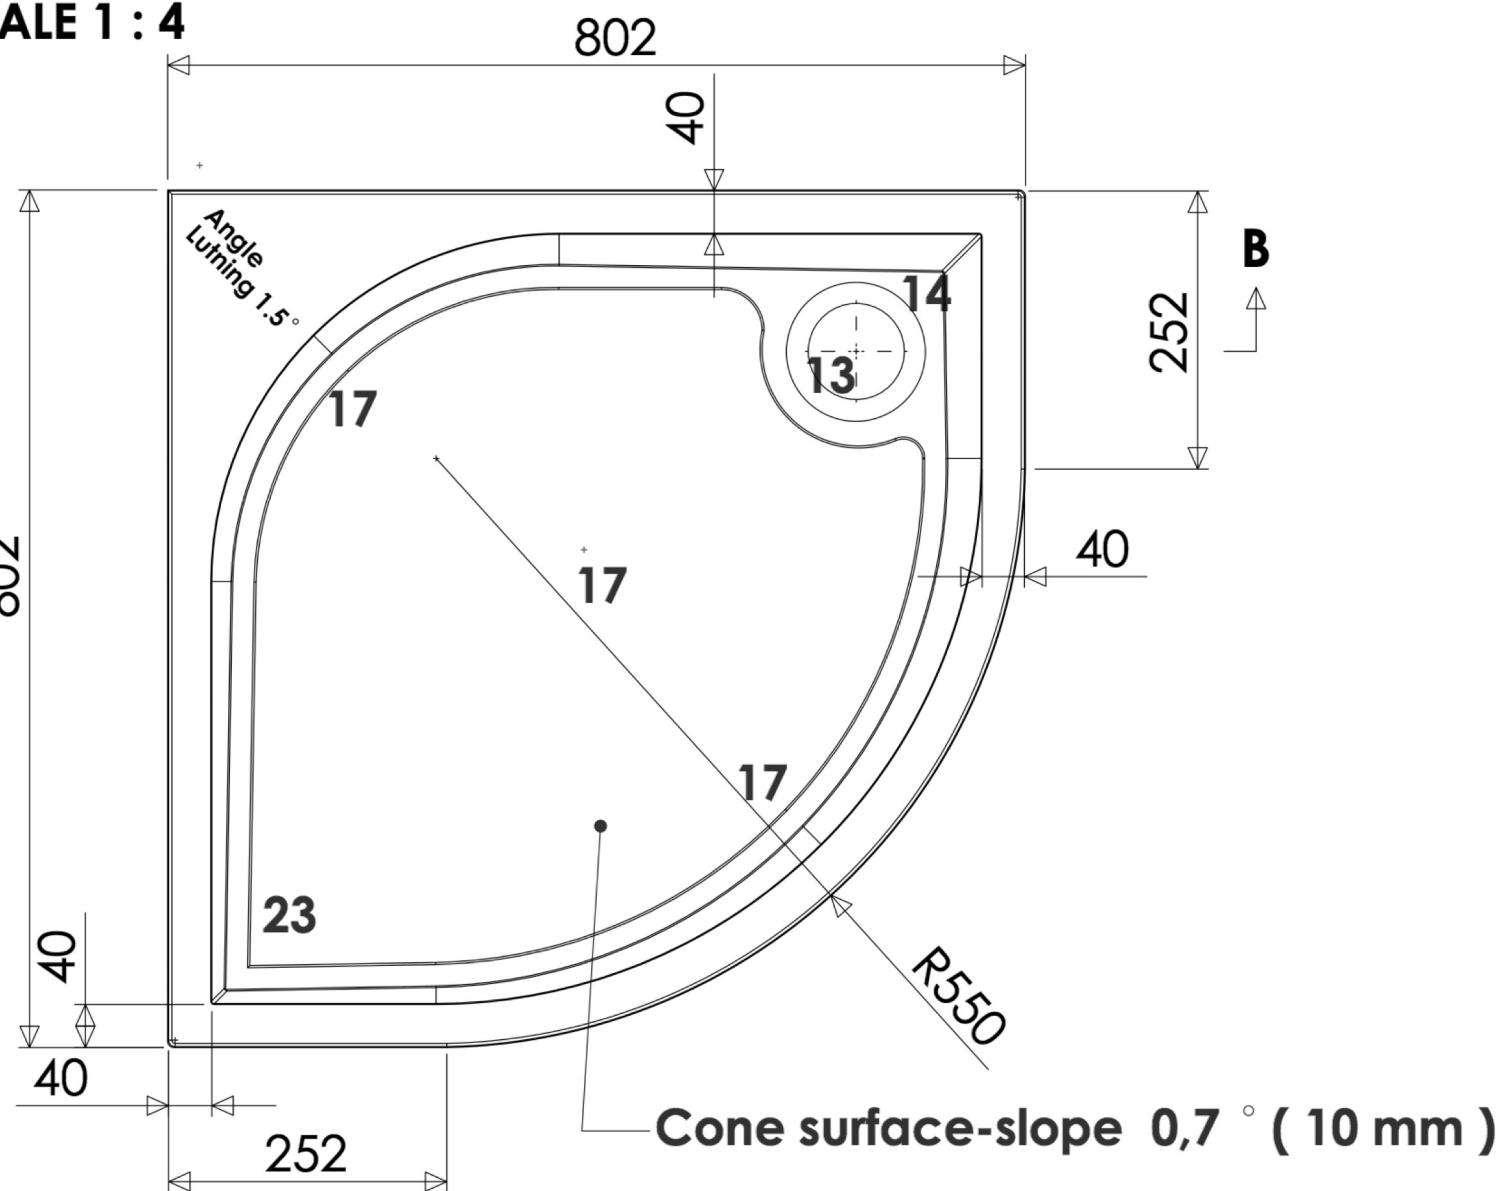

B-B
SCALE 1 : 4

TOLERANCE: +3/-3 mm

GRUS 800 x 800 R550