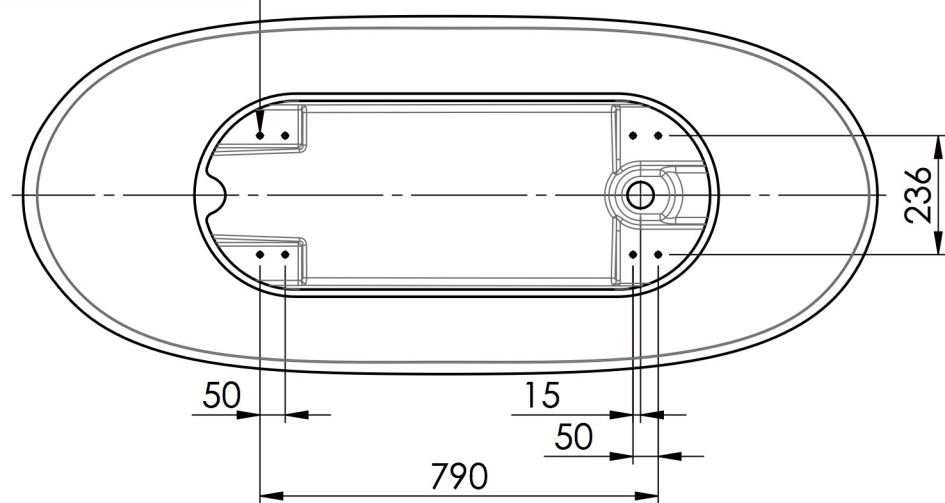

B-B (1 : 10)

TOLERANCE +3/-3 mm

(8X)M10 Note3

LANI 1695