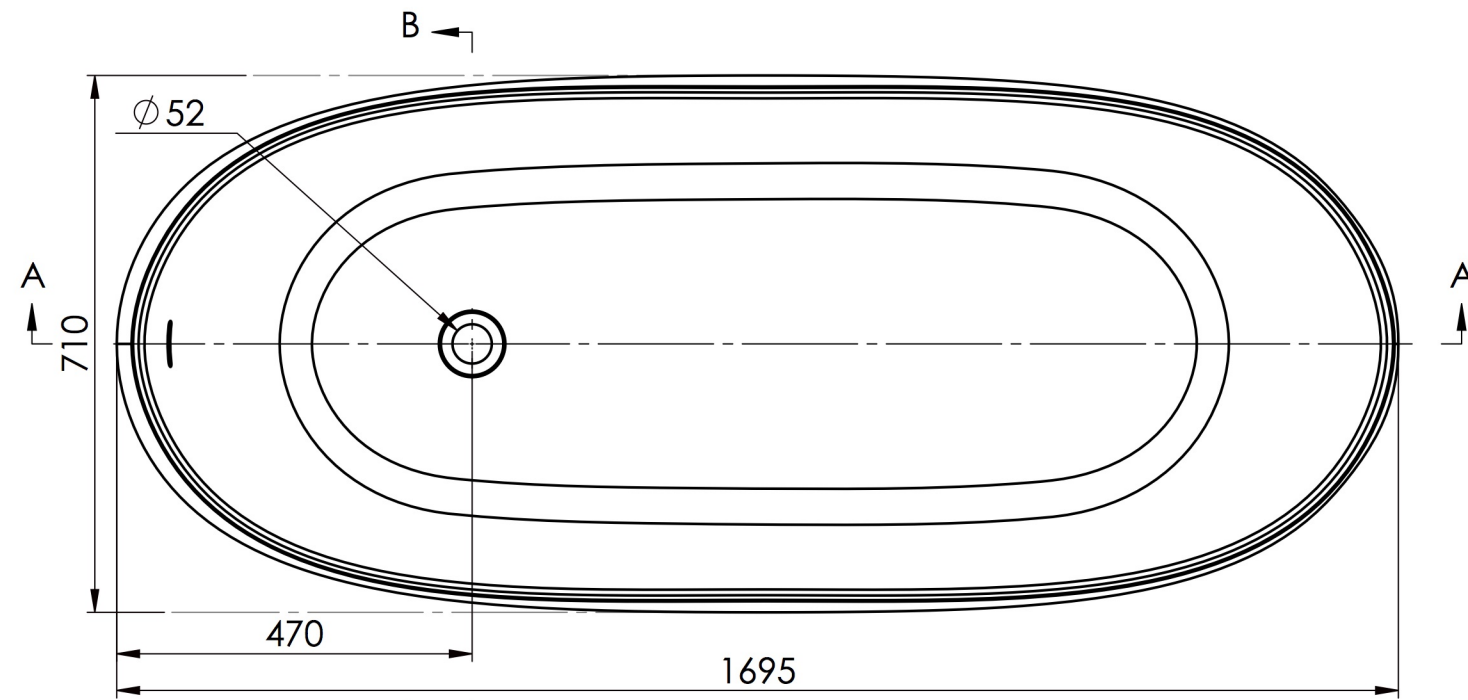

B-B (1 : 10)

TOLERANCE +3/-3 mm

(8X)M10 Note3

LANI 1695