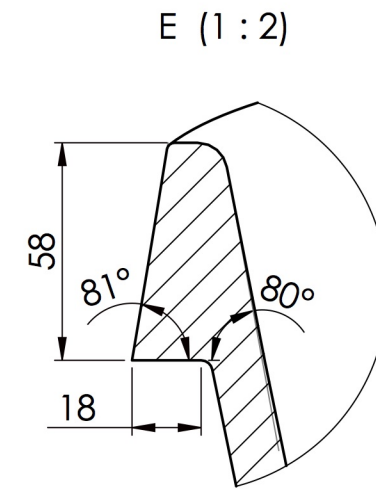

B-B (1 : 10)

TOLERANCE +3/-3 mm

(8X)M10 Note3

LANI 1695