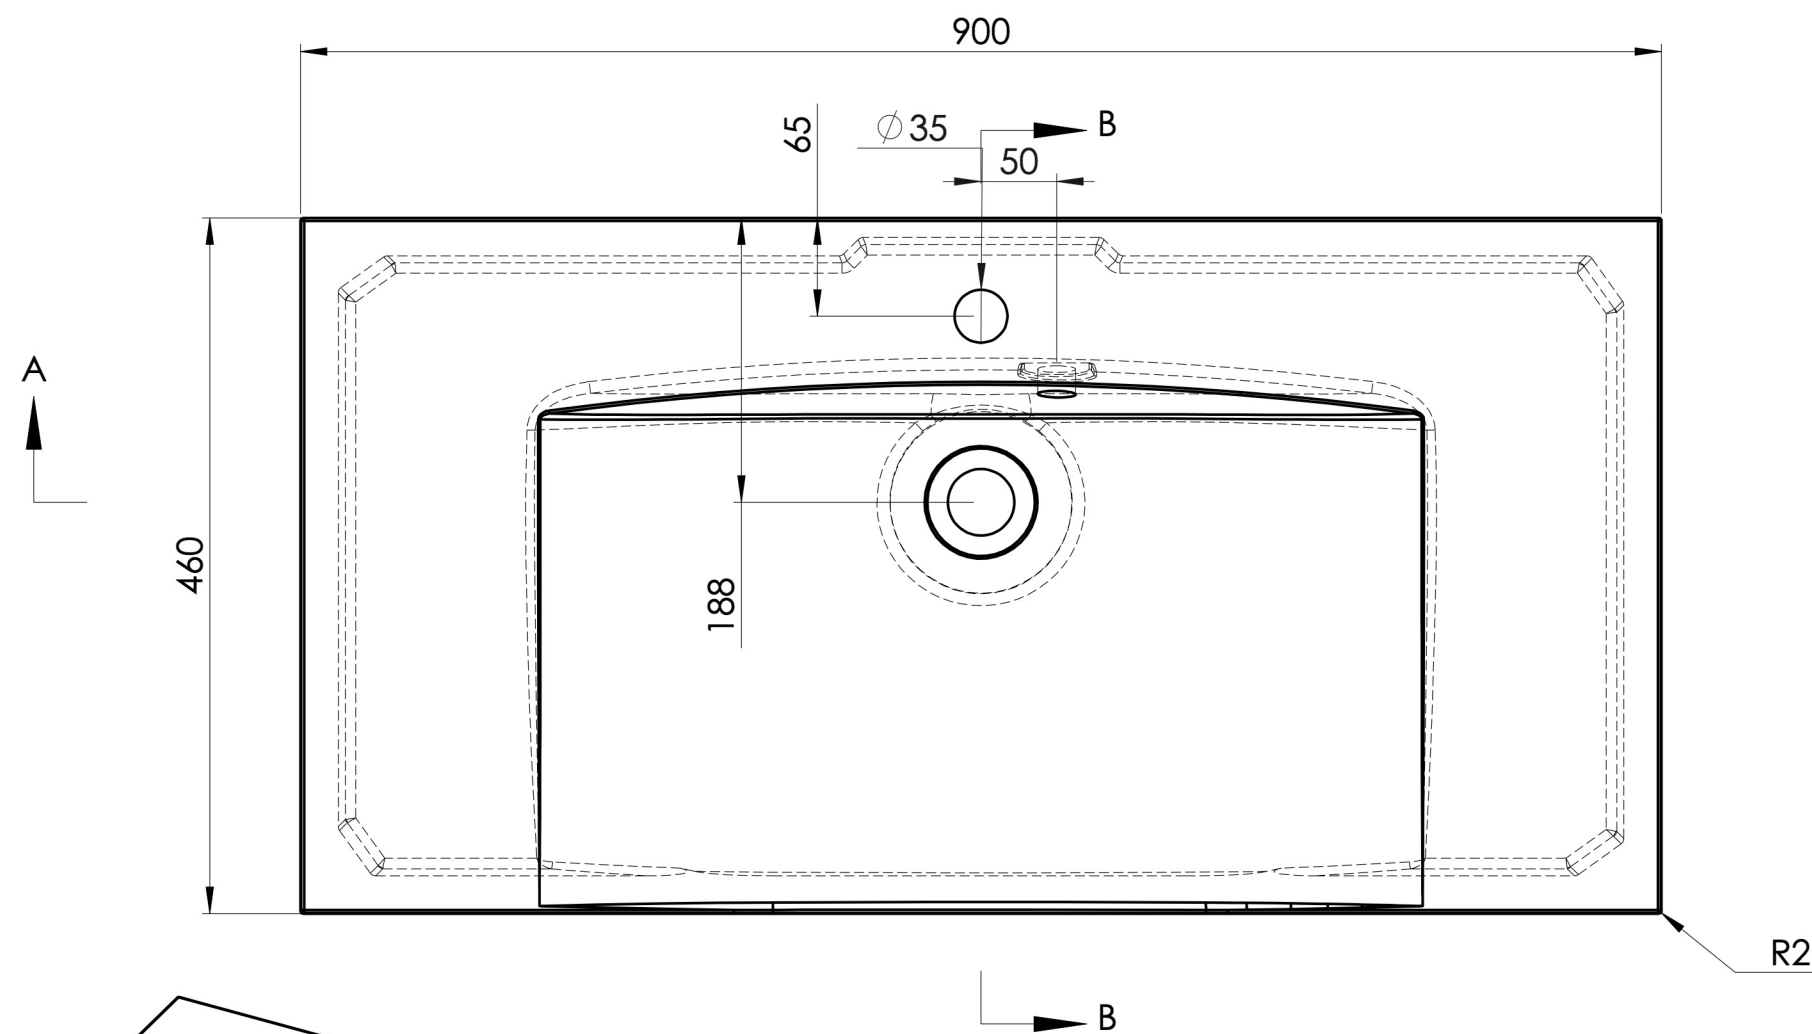

A-A (1:5)

TOLERANCE +3/-3 mm

MENSA 900 C