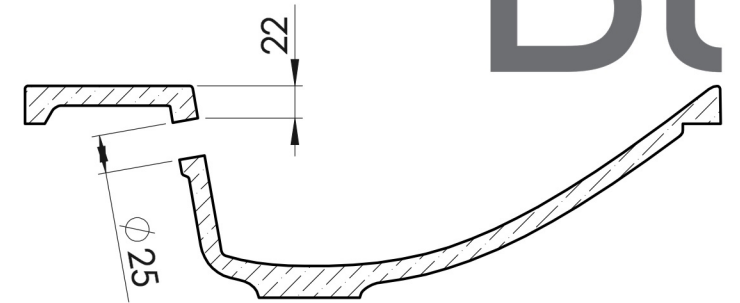

A-A (1:5)

TOLERANCE +3/-3 mm

MENSA 900 C