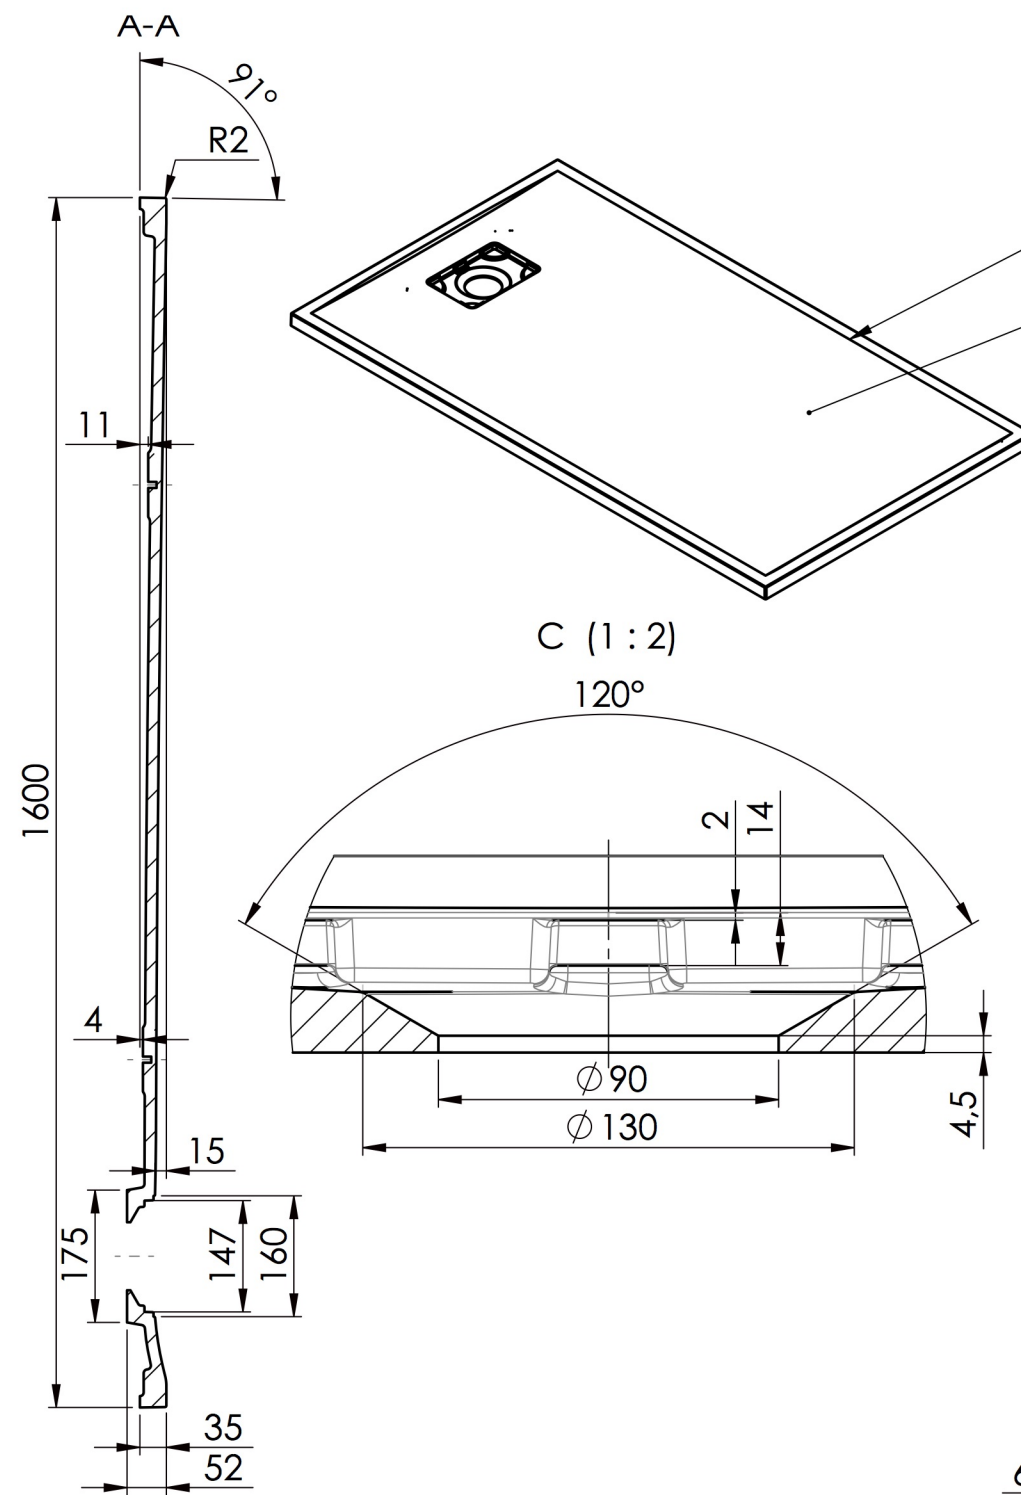

TOLERANCE: +3/-3 mm

RILIEVO 1600 x 900