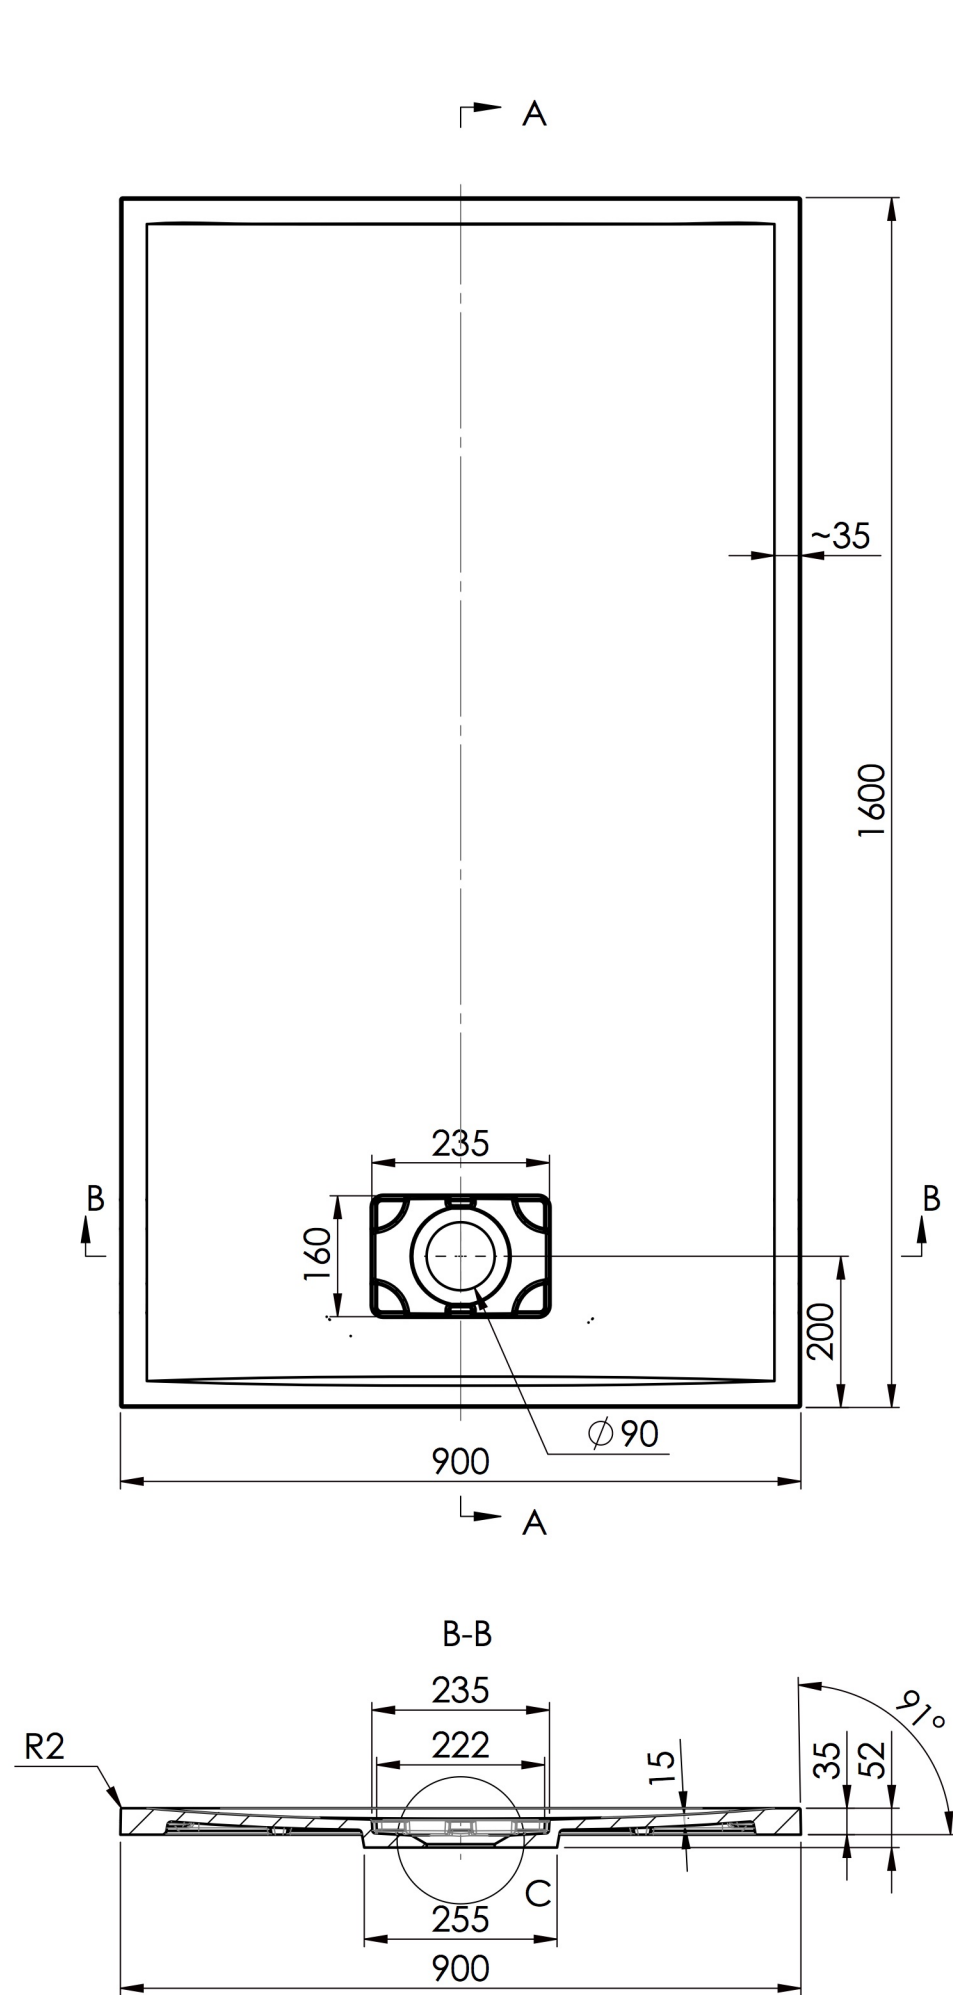

TOLERANCE: +3/-3 mm

RILIEVO 1600 x 900