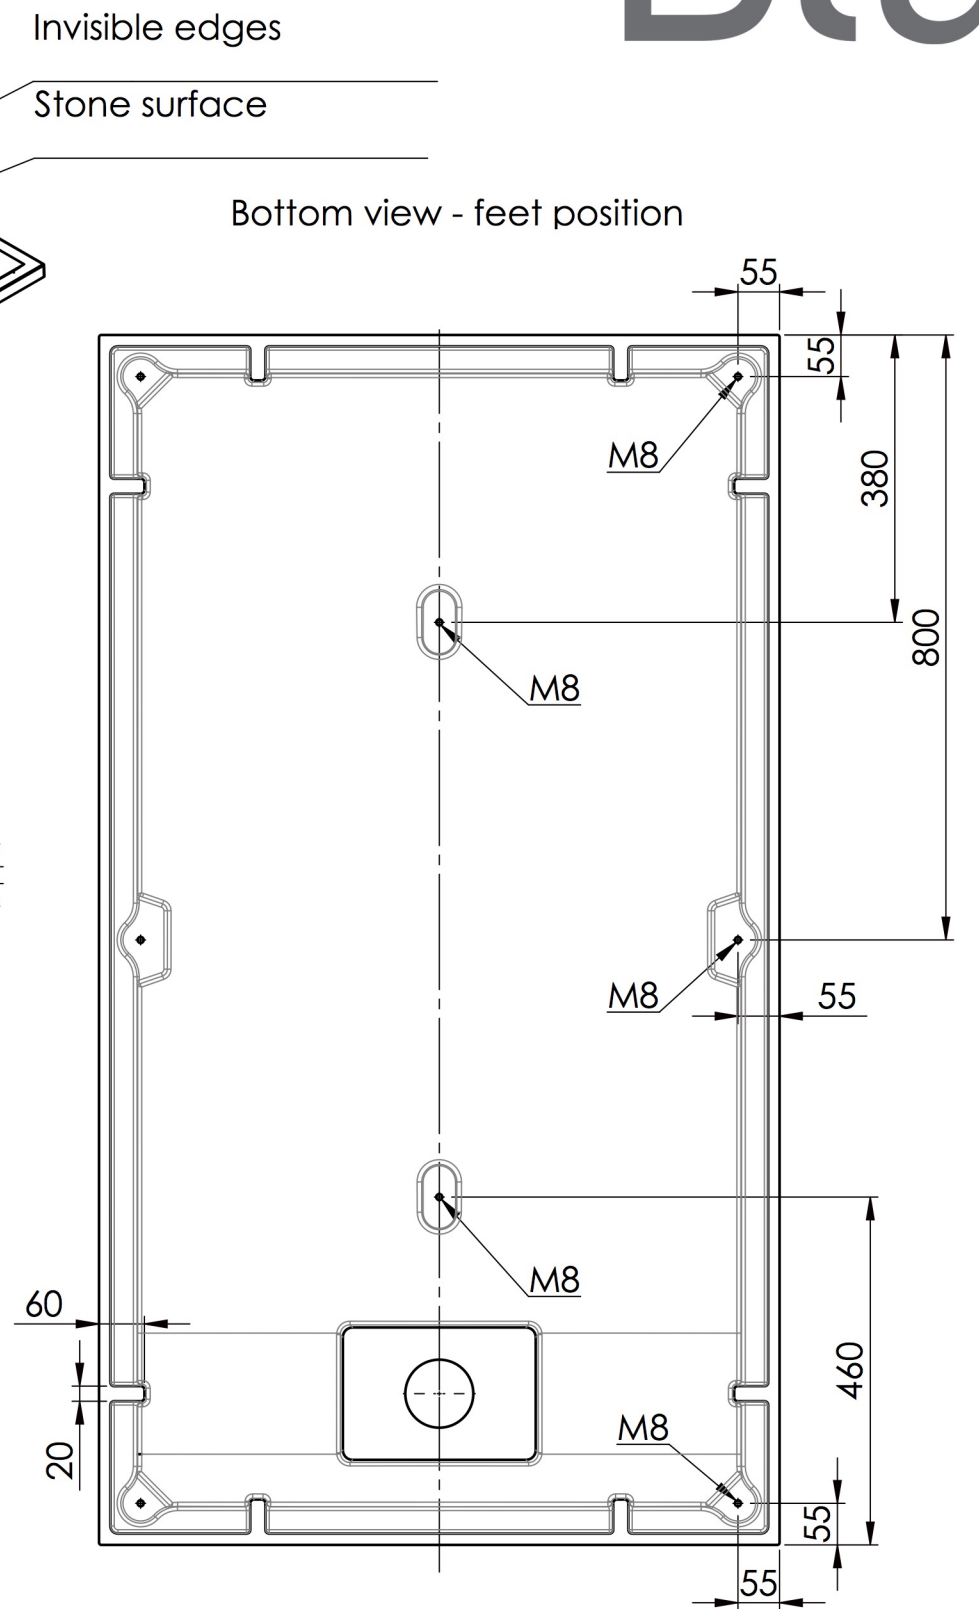

TOLERANCE: +3/-3 mm

RILIEVO 1600 x 900