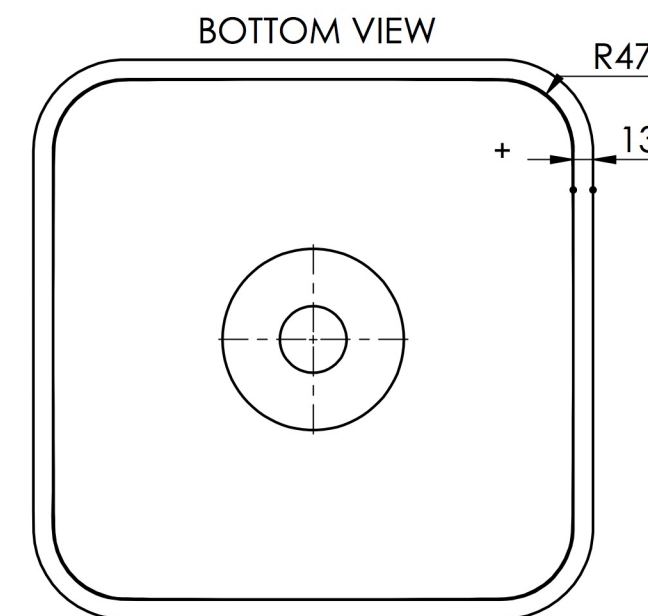

SCALE 1 : 10

TOLERANCE: +3/-3 mm

TRULLA square 370 C