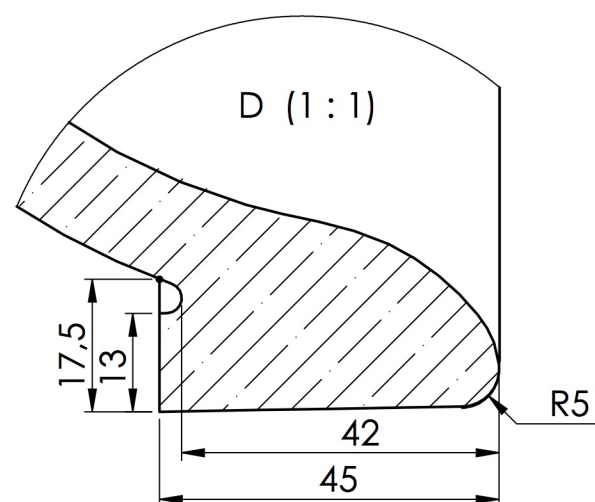

SCALE 1 : 10

TOLERANCE: +3/-3 mm

TRULLA square 370 C