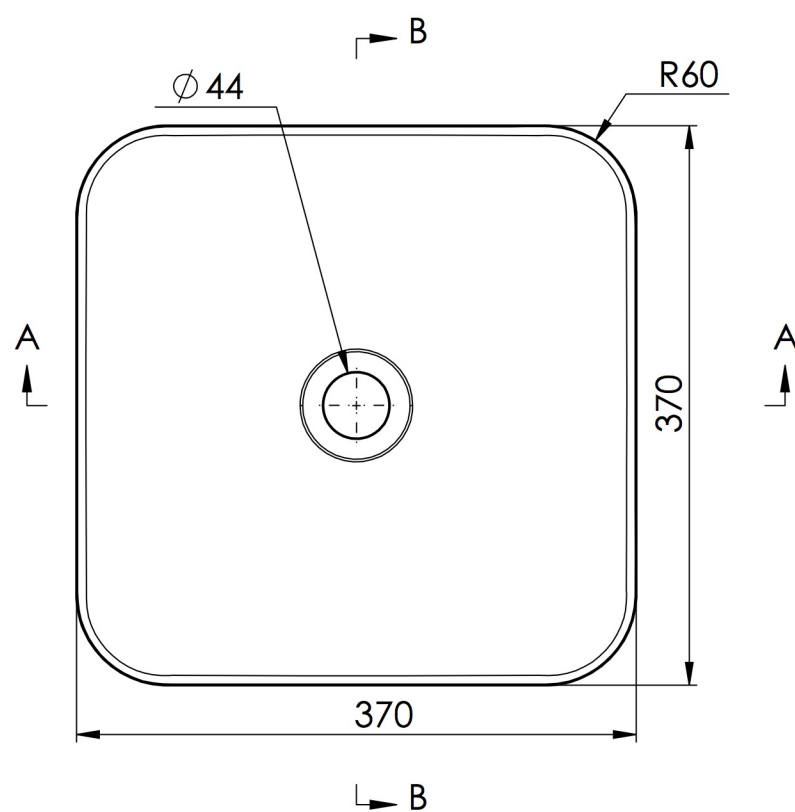

SCALE 1 : 10

TOLERANCE: +3/-3 mm

TRULLA square 370 C