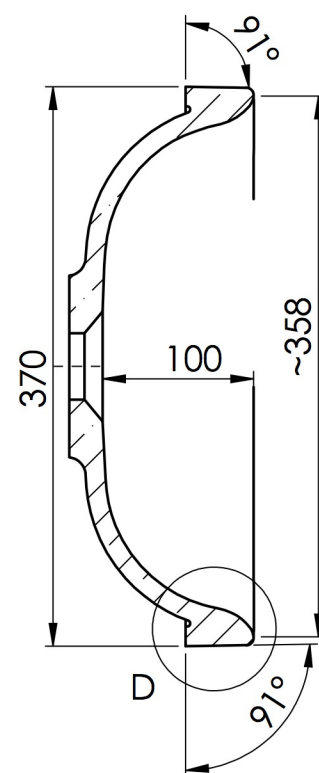

SCALE 1 : 10

TOLERANCE: +3/-3 mm

TRULLA square 370 C