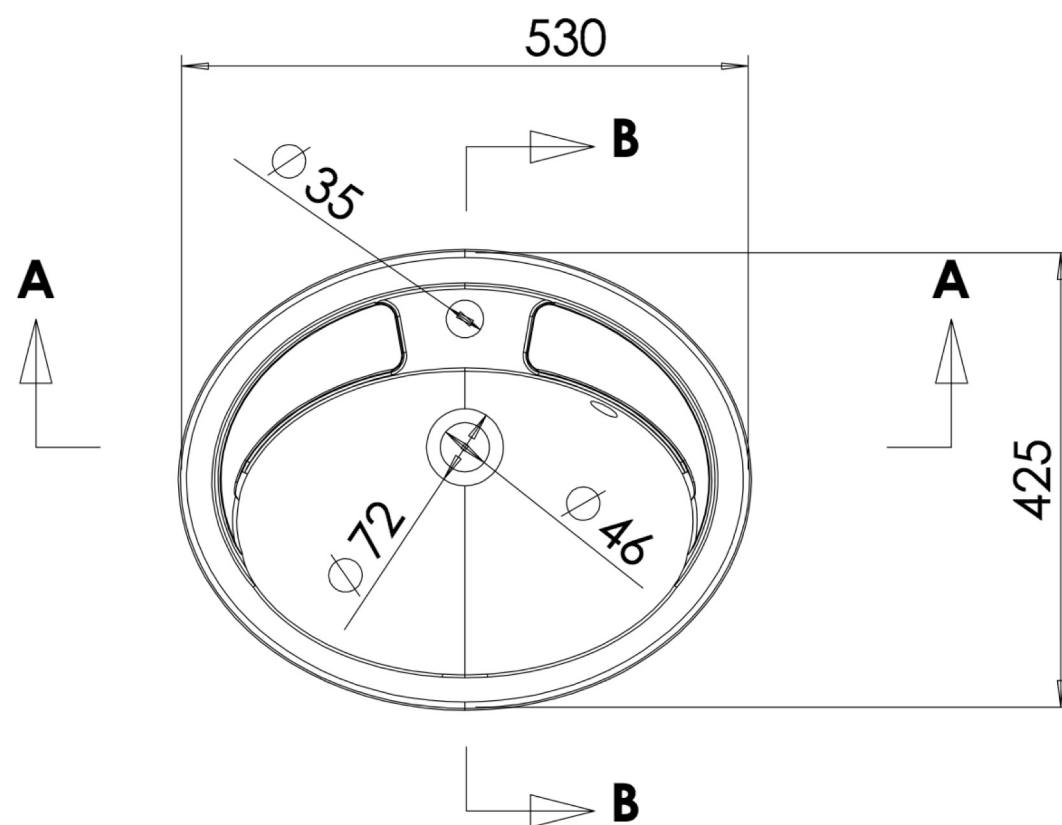

**A-A**

TOLERANCE: +3/-3 mm

**B-B**

## VELA 540 C